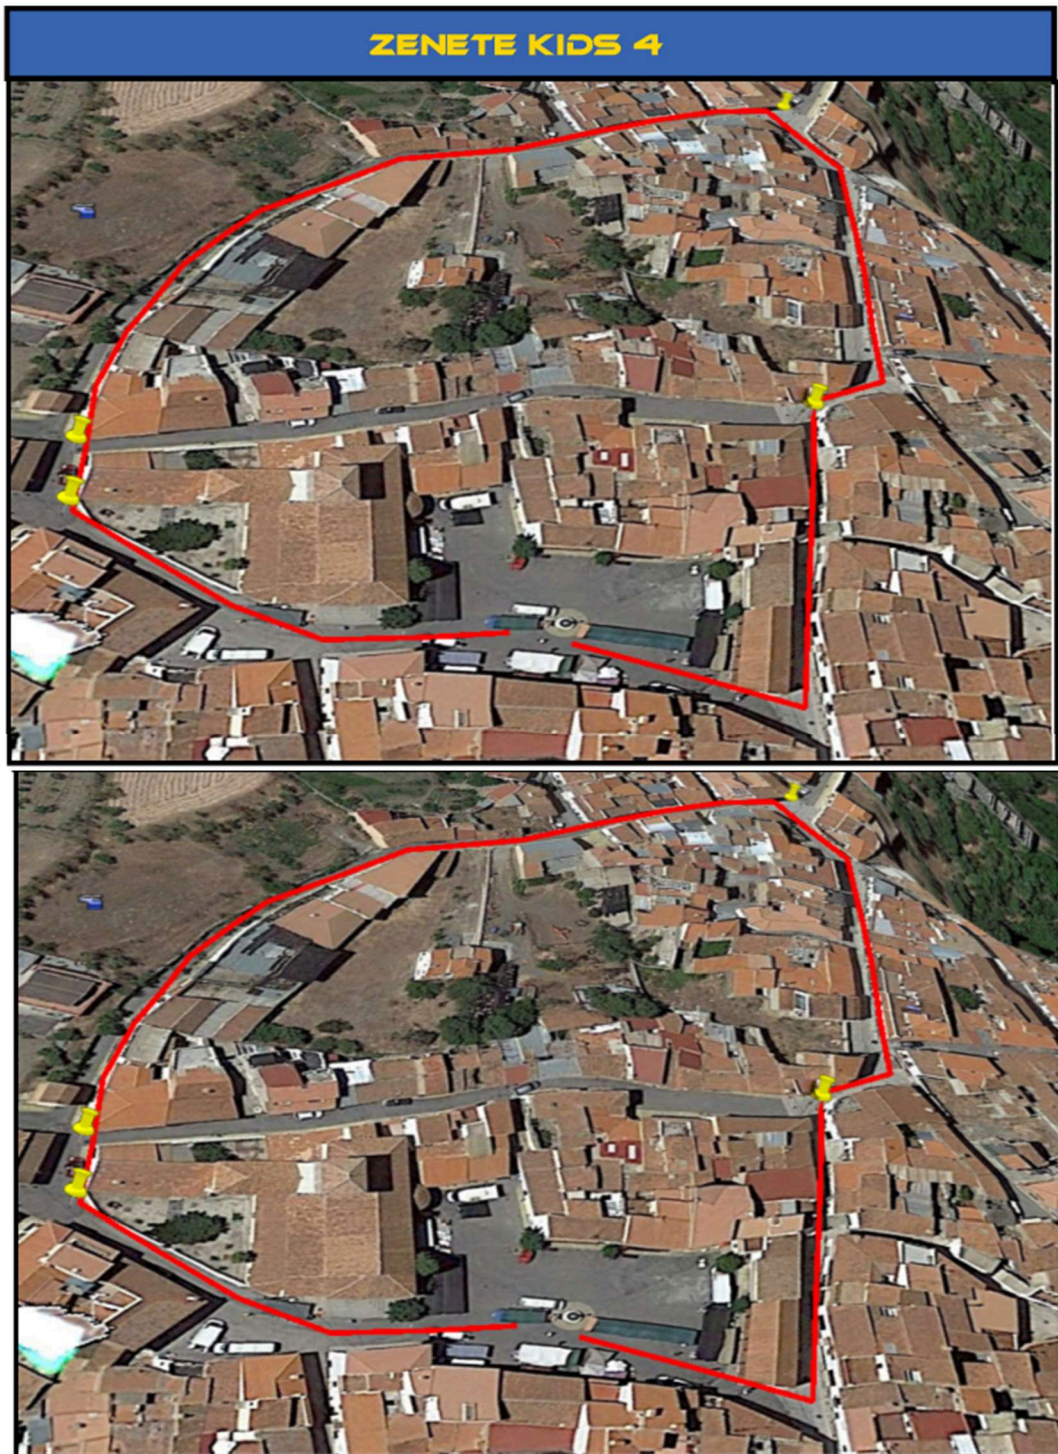

La salidas empezarán por Zenete 1 hasta Zenete 4 que serán los últimos en salir.

4.- RECORRIDO. La Carrera tendrá salida y llegada en la Plaza de la Concordia de la población de Lanteira, con una distancia proporcionada a la edad, la organización ha estimado que para las siguientes categorías las distancias sean.

En el caso de haber pocas inscripciones la organización se reserva el derecho de que Zenete Kids 3 y 4 puedan correr en una misma carrera.

La edad corresponde a la edad que tenga la persona al finalizar el año 2026.

ZENETE KIDS 1

1

vuelta al circuito verde. Distancia total 300 m.

ZENETE KIDS 2

1 vuelta al circuito rojo. Distancia total 500 m.

ZENETE KIDS 3

1 vuelta al circuito verde y 1 vuelta al circuito rojo. Distancia total 800 metros

ZENETE KIDS 4

Dos vueltas al circuito rojo. Distancia total 1000 m.

5.- INSCRIPCIÓN (únicamente ON-LINE)

La inscripción será de 6 euros, la inscripción se podrá realizar a través de la plataforma de inscripción que global tempo habilitará para el día de la prueba.