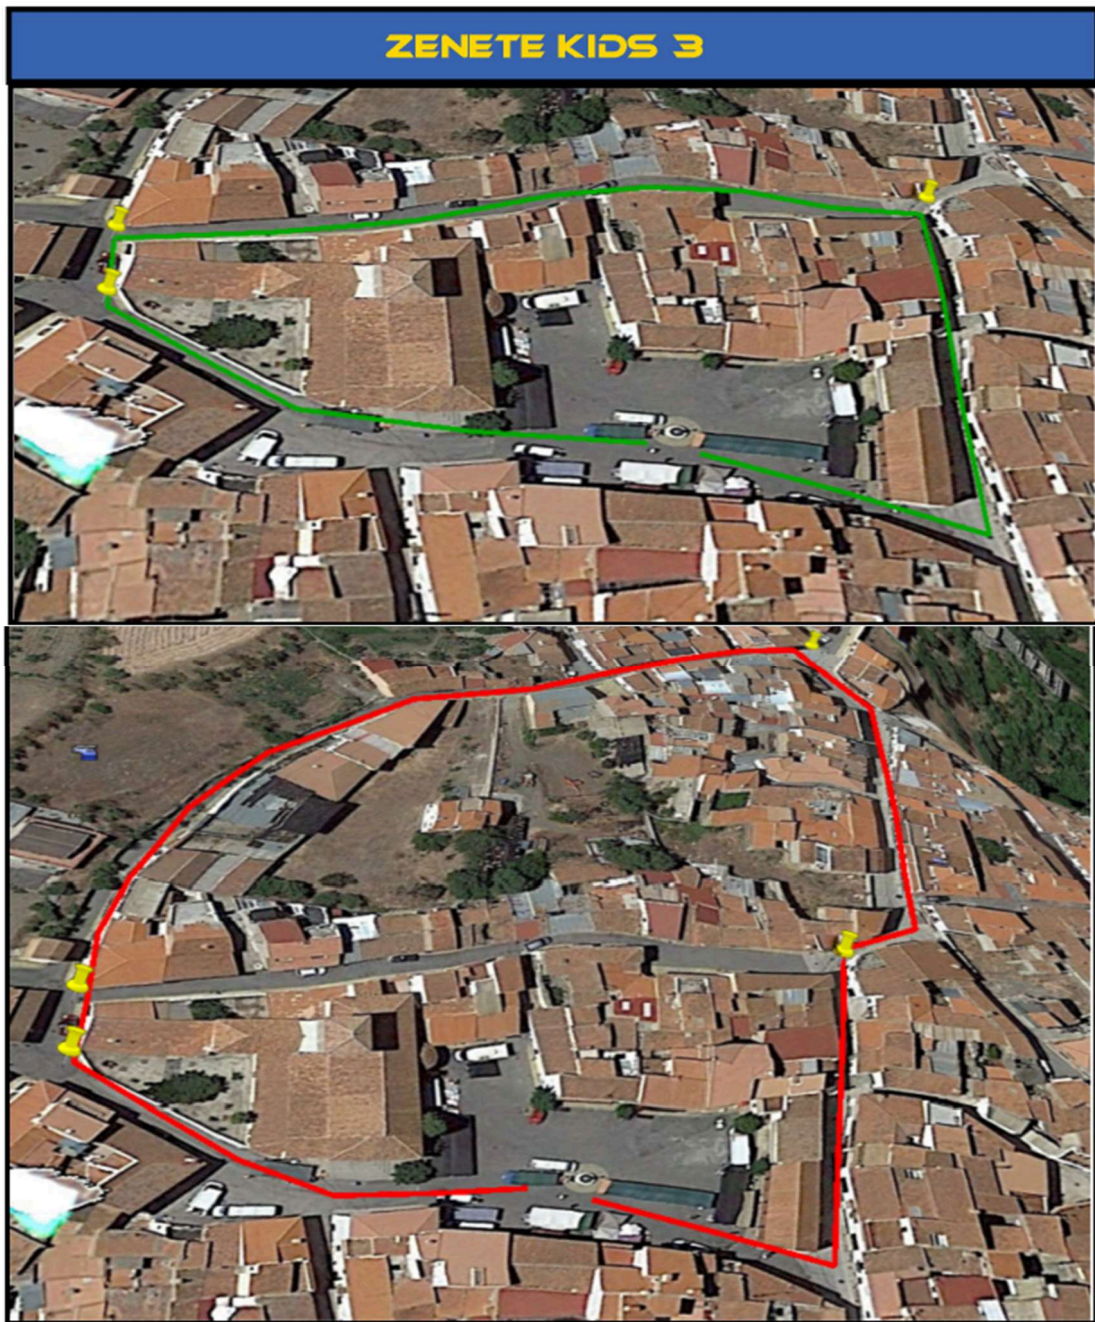

La salidas empezarán por Zenete 1 hasta Zenete 4 que serán los últimos en salir.

4.- RECORRIDO. La Carrera tendrá salida y llegada en la Plaza de la Concordia de la población de Lanteira, con una distancia proporcionada a la edad, la organización ha estimado que para las siguientes categorías las distancias sean.

En el caso de haber pocas inscripciones la organización se reserva el derecho de que Zenete Kids 3 y 4 puedan correr en una misma carrera.

La edad corresponde a la edad que tenga la persona al finalizar el año 2026.

ZENETE KIDS 1

1

vuelta al circuito verde. Distancia total 300 m.

ZENETE KIDS 2

1 vuelta al circuito rojo. Distancia total 500 m.

ZENETE KIDS 3

1 vuelta al circuito verde y 1 vuelta al circuito rojo. Distancia total 800 metros

ZENETE KIDS 4

Dos vueltas al circuito rojo. Distancia total 1000 m.

5.- INSCRIPCIÓN (únicamente ON-LINE)

La inscripción será de 6 euros, la inscripción se podrá realizar a través de la plataforma de inscripción que global tempo habilitará para el día de la prueba.